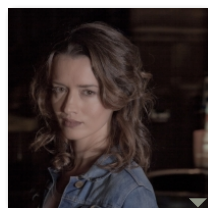

[Informacje](#) | [Wykształcenie](#) | [Nagrody](#) | [Filmografia](#)